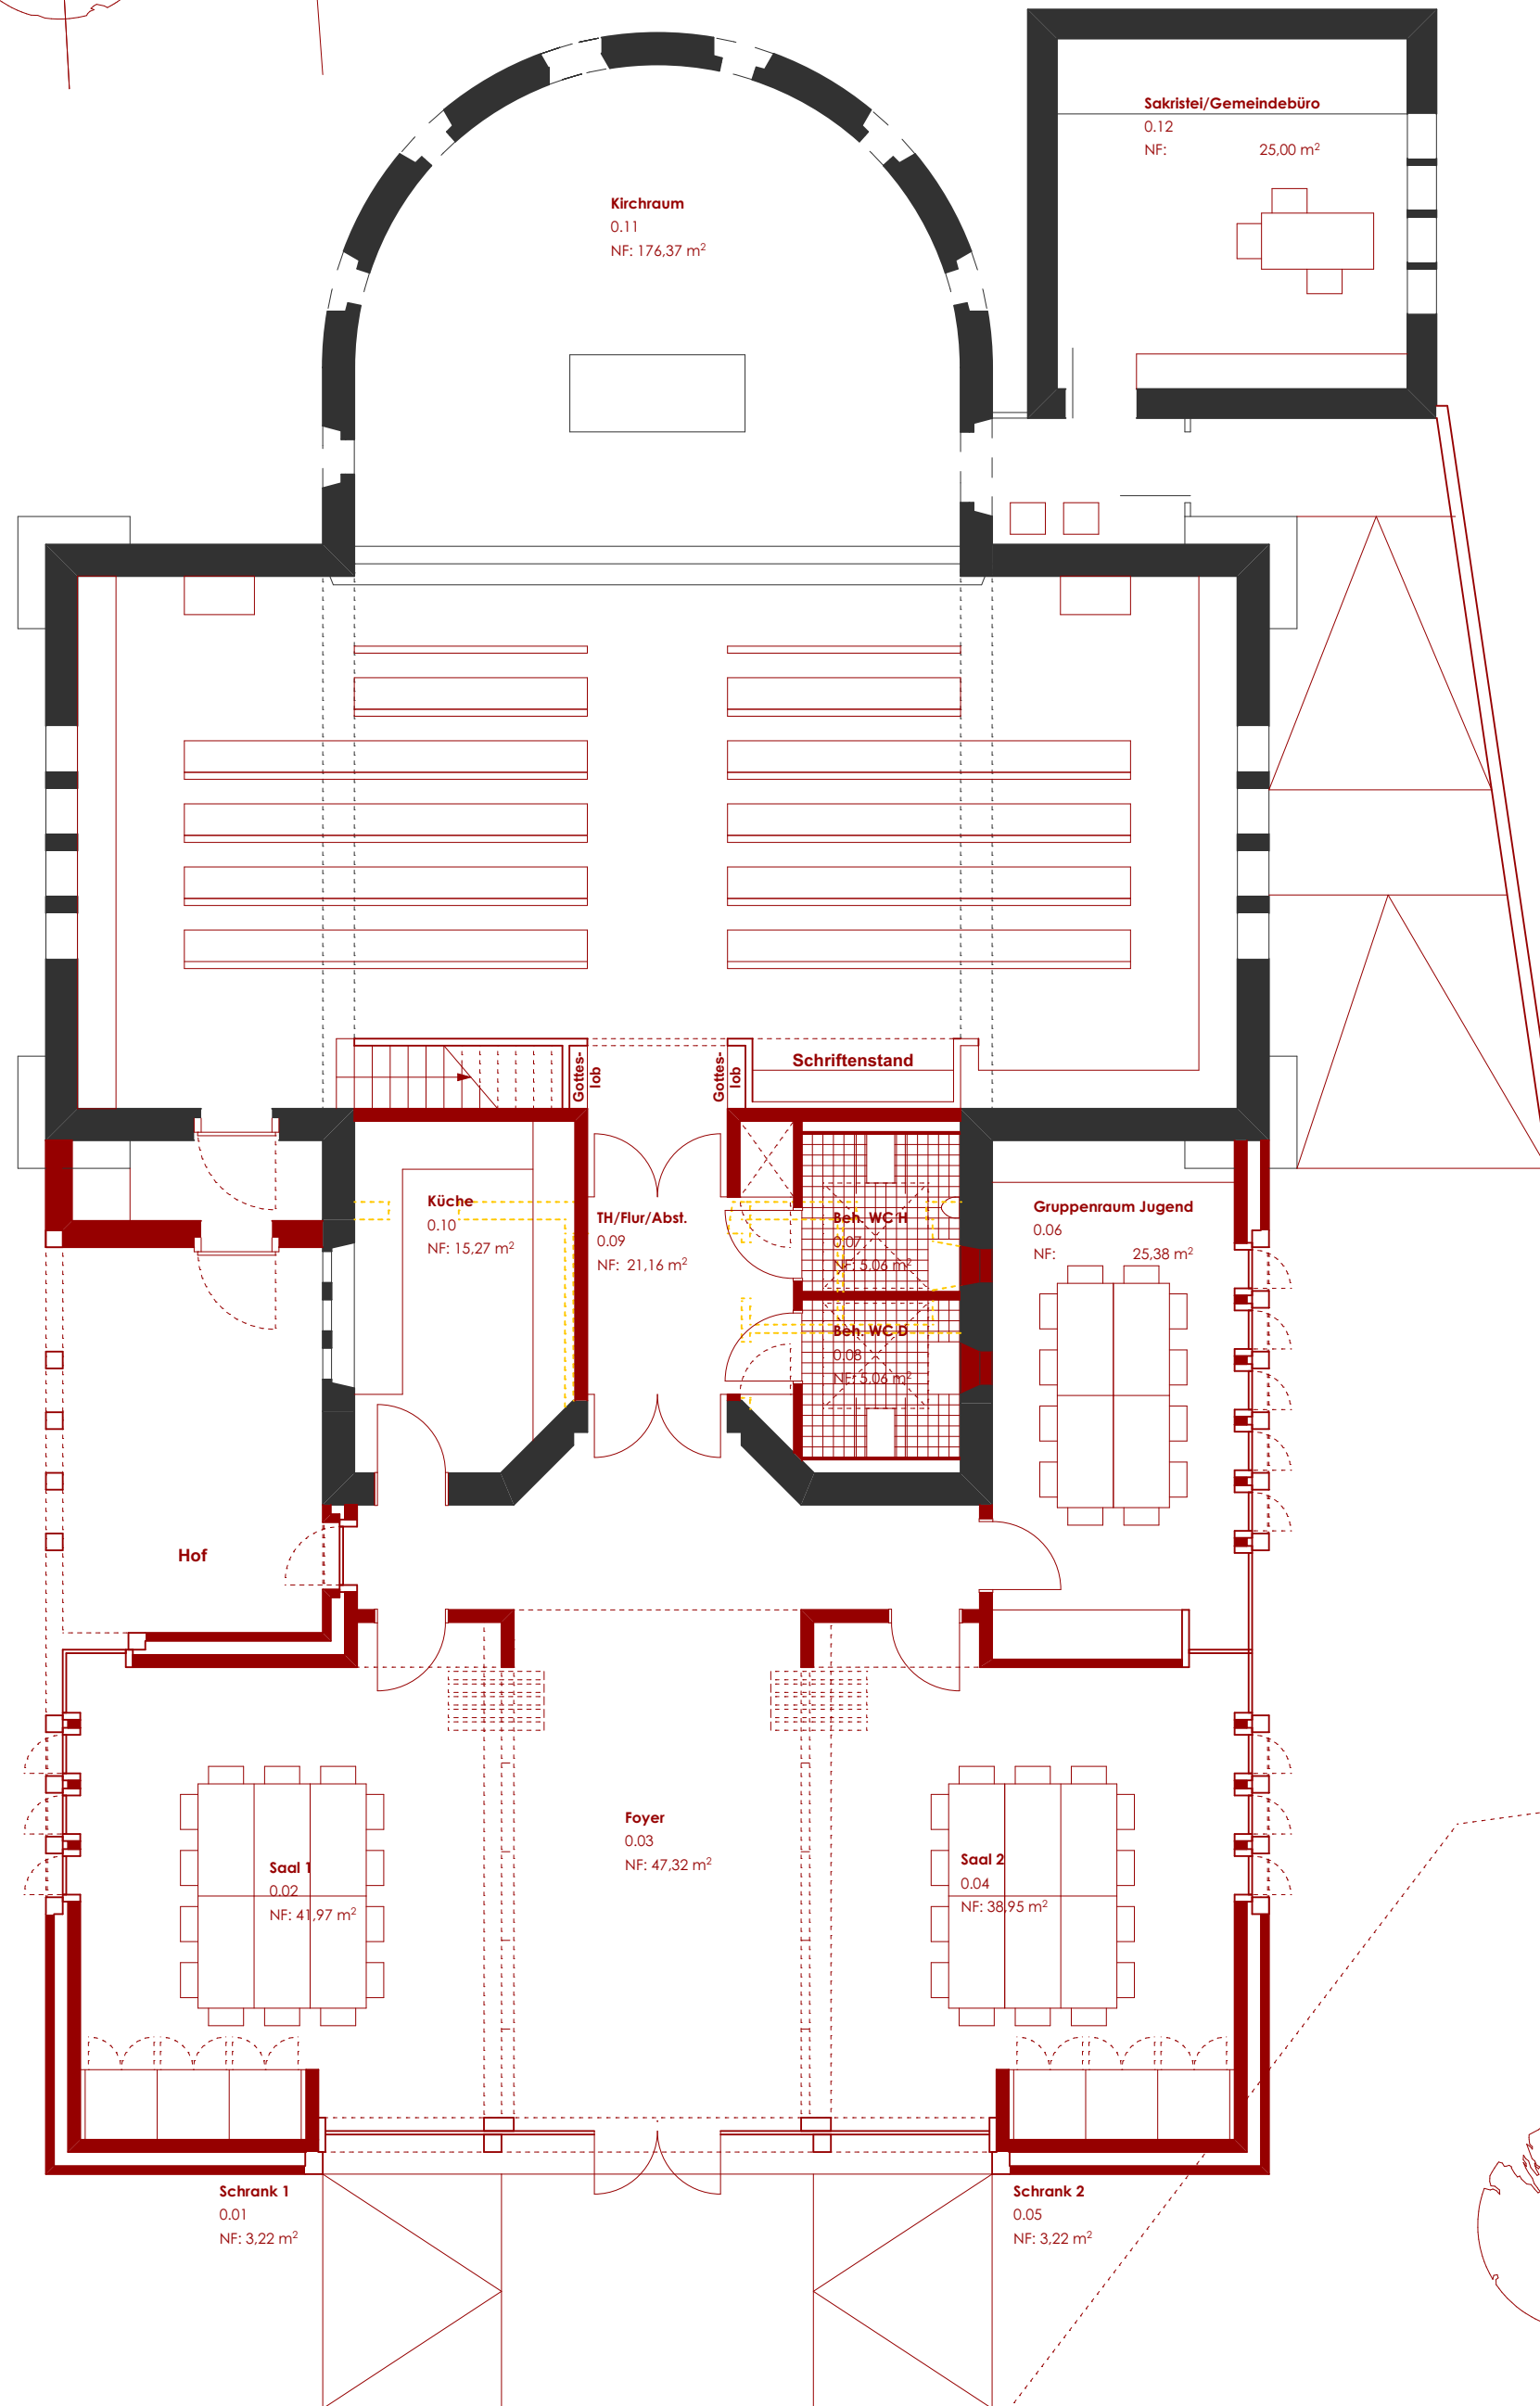

*Adelshaus*

Umbau/Erweiterung der kath. Kirche in Lienen

Lageplan  
27.04.2017

*Adelshaus*

Umbau/Erweiterung der kath. Kirche in Lienen

Erdgeschoss  
27.04.2017

*Adelshaus*

Umbau/Erweiterung der kath. Kirche in Lienen

1. Obergeschoss  
27.04.2017

B4

*Adelshaus*

Umbau/Erweiterung der kath. Kirche in Lienen

Ansicht Nord  
27.04.2017

B5

*Adelshaus*

Umbau/Erweiterung der kath. Kirche in Lienen

Ansicht Ost  
27.04.2017

B6

*Adelshaus*

Umbau/Erweiterung der kath. Kirche in Lienen

Ansicht West  
27.04.2017